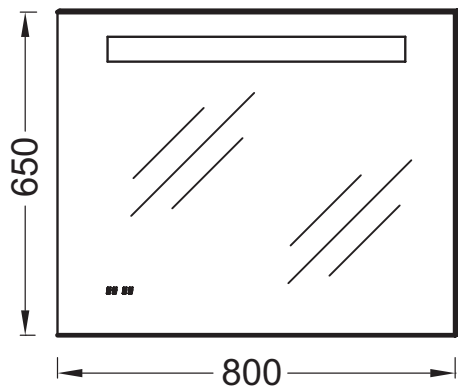

EB1160

Коллекция: ОБЩАЯ КАТЕГОРИЯ

Отделки\*:

NF - Без отделки

Общие характеристики:

### Технические характеристики

- РАЗМЕРЫ (СМ): 80 x 3 x 65 см
- ВКЛЮЧЕНИЕ: 230В, 8Вт, класс II, IP 44
- ВЕС: 11 кг

### Технический чертеж

Спецификация продукта: Зеркало 80 см со светодиодной подсветкой. EB1160. Коллекция: ОБЩАЯ КАТЕГОРИЯ. РАЗМЕРЫ (СМ): 80 x 3 x 65 см. ВЕС: 11 кг. ВКЛЮЧЕНИЕ: 230В, 8Вт, класс II, IP 44.